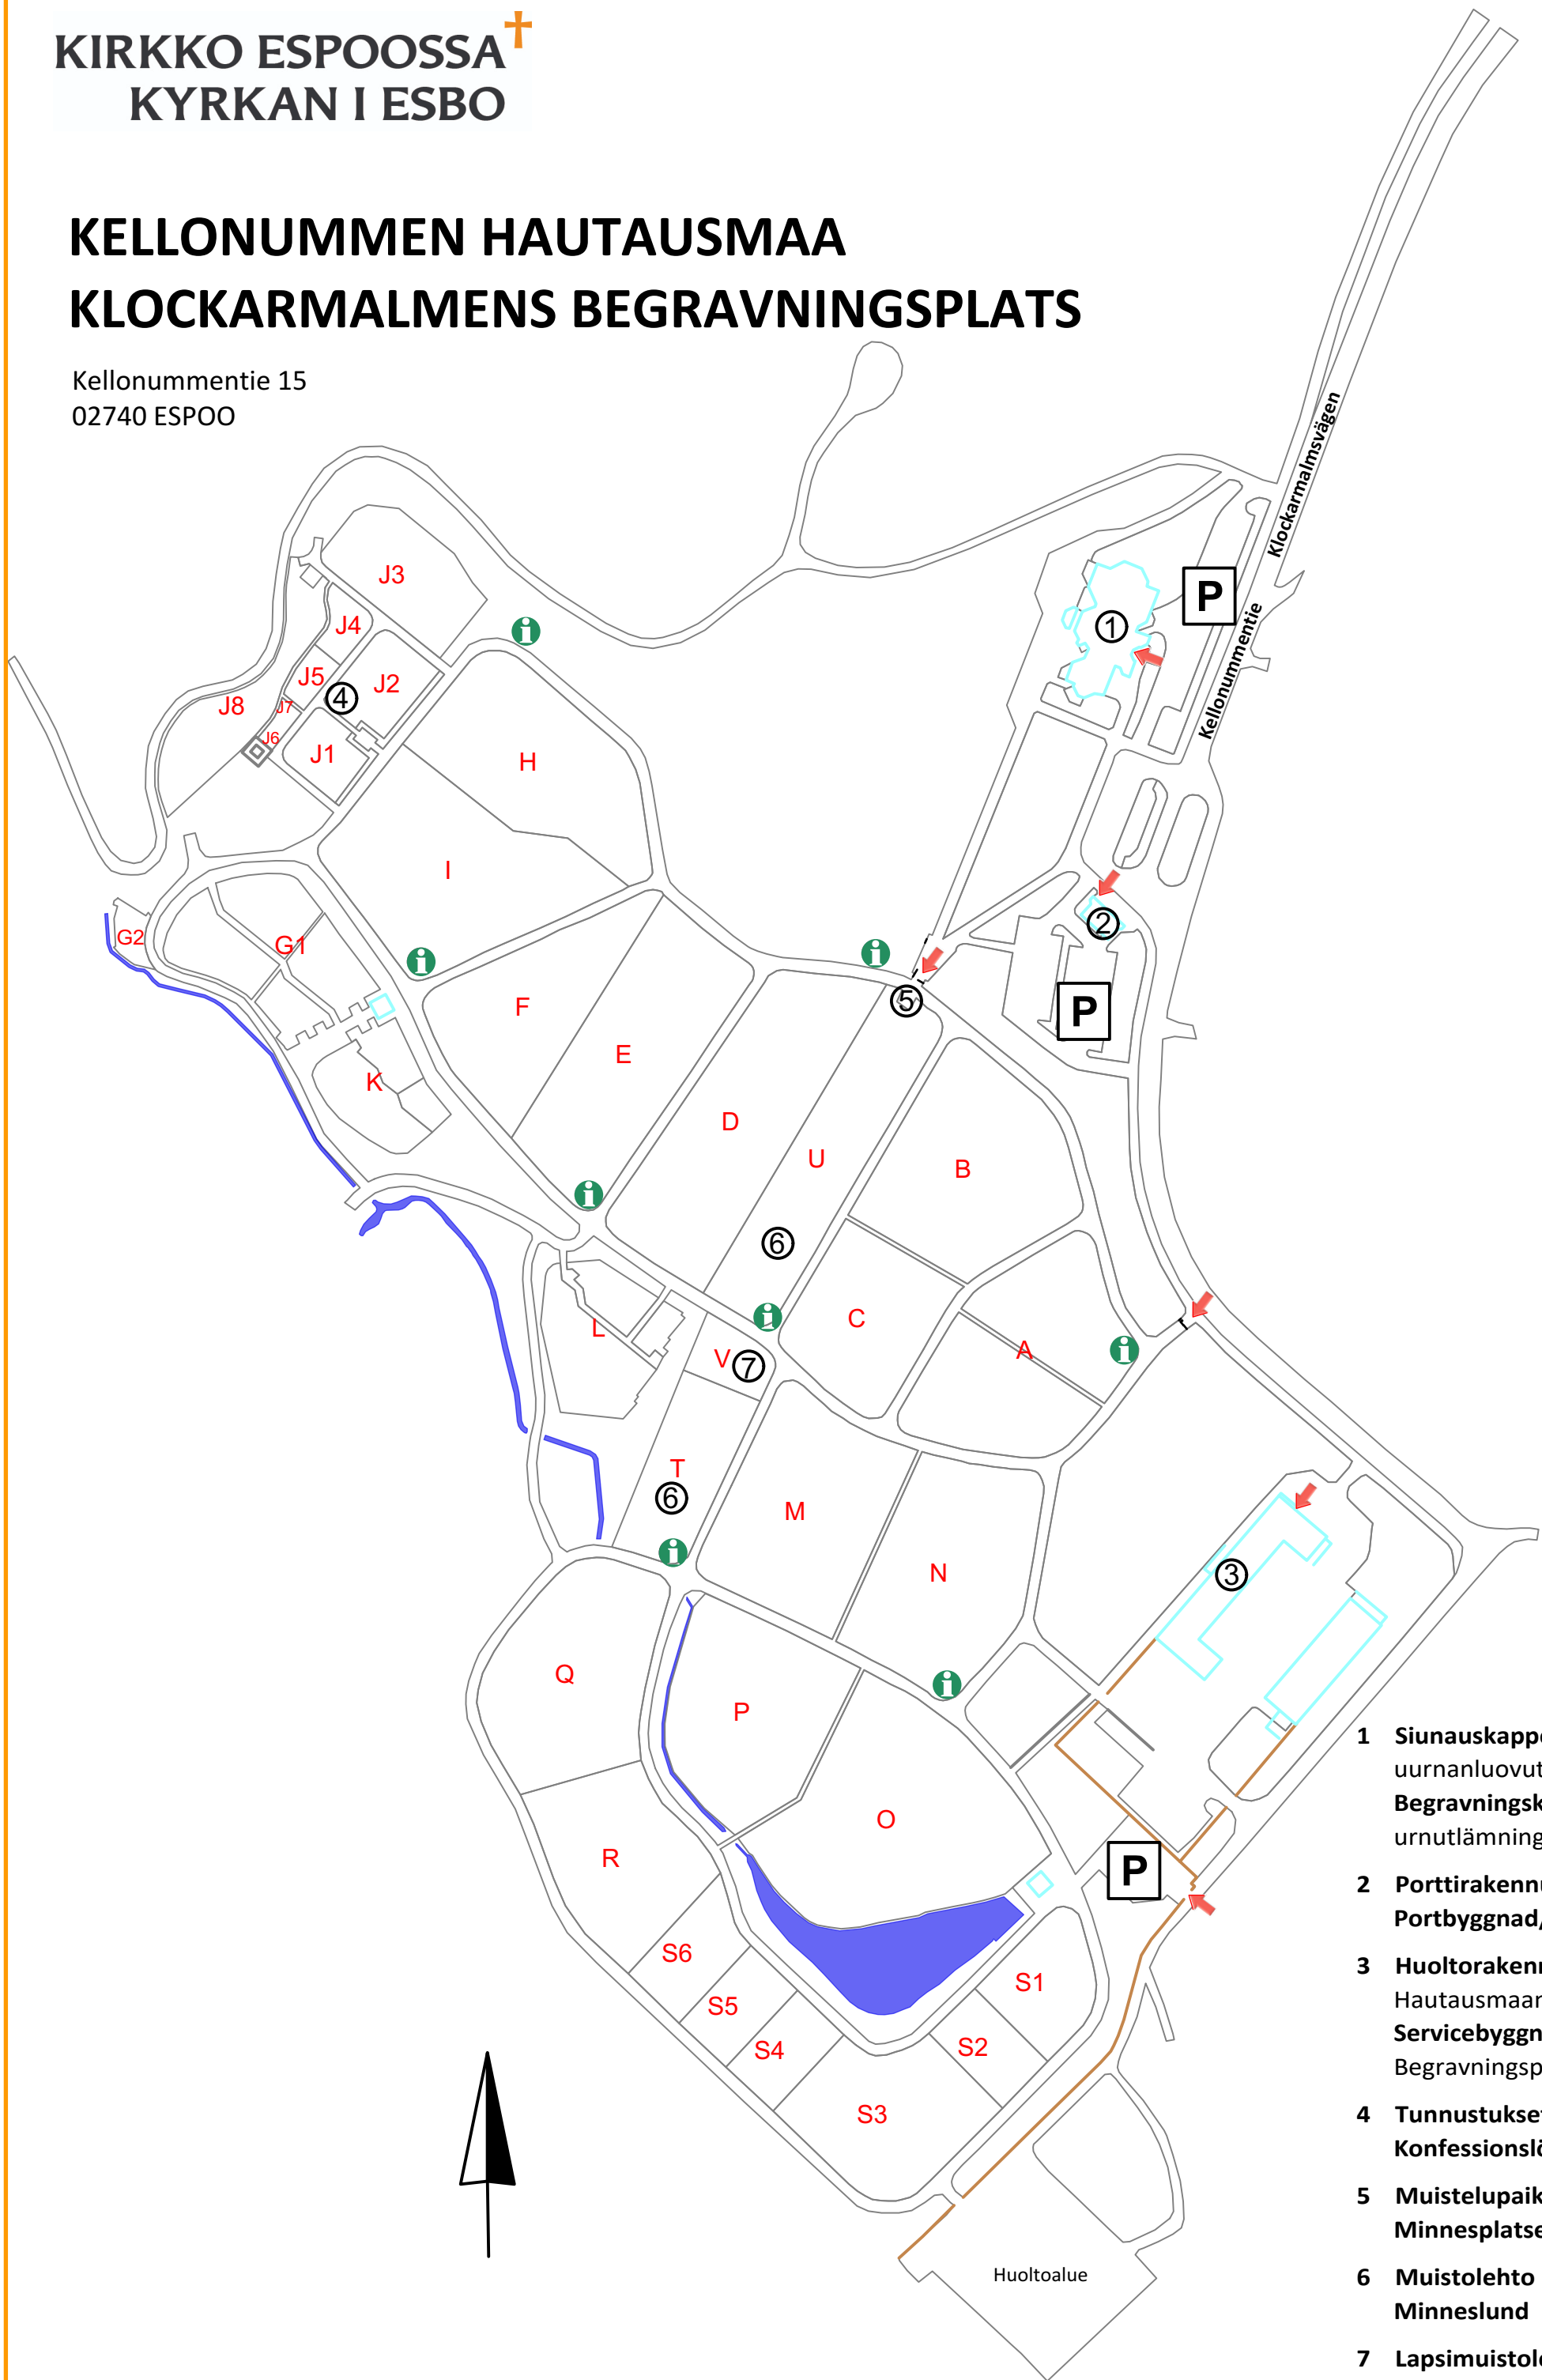

KELLONUMMEN HAUTAUSMAA KLOCKARMALMENS BEGRAVNINGSPLATS

Kellonummentie 15
02740 ESPOO

- 1 **Siunauskappeli**
uurnanluovutus
Begravningskapellet
urnutlämning
- 2 **Porttirakennus/WC**
Portbyggnad/WC
- 3 **Huoltorakennus**
Hautausmaan toimisto
Servicebyggnad
Begravningsplatsens kansli
- 4 **Tunnustukseton alue**
Konfessionslösa sidan
- 5 **Muistelupaikka**
Minnesplatsen
- 6 **Muistolehto**
Minneslund
- 7 **Lapsimuistolehto**
Barnminneslund